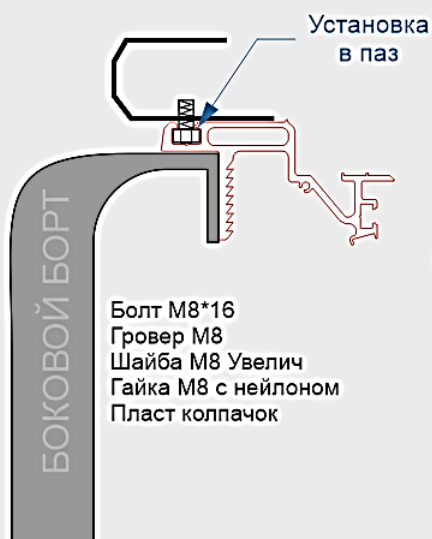

HAL

Производство
аксессуара для
пикапов

ДУГА ИЗ КРУГЛЫХ ТРУБ D76MM

АРТИКУЛ ТОВАРА: HALRB12

Если у вас возникнут вопросы с
установкой или качеством
продукции звоните по телефону

8 499 685 45 59

8 925 670 52 51  

ДЛЯ ПРОСМОТРА ИНСТРУКЦИИ ОТСКАНИРУЙТЕ QR КОД

СХЕМА УСТАНОВКИ ПЕРЕХОДНИКА

Переходник для крышек HAL PRO и роллет

Крышка HAL PRO

Роллета

Переходник для крышек 3-х секционных крышек

Установка со сверлением отбортовки