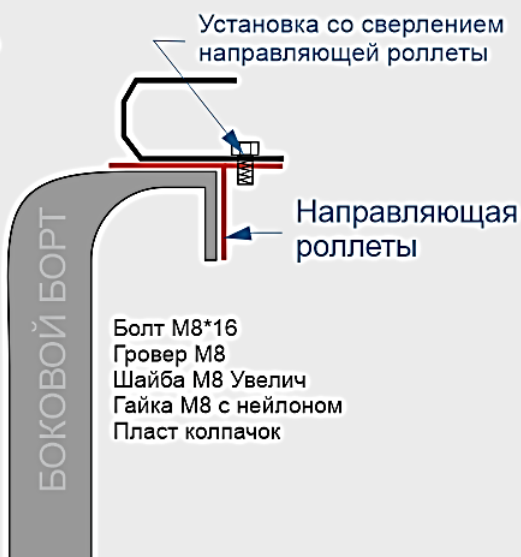

ДЛЯ ПРОСМОТРА ИНСТРУКЦИИ ОТСКАНИРУЙТЕ QR КОД

СХЕМА УСТАНОВКИ ПЕРЕХОДНИКА

Переходник для крышек HAL PRO и роллет

Крышка HAL PRO

Роллета

Переходник для крышек 3-х секционных крышек

Установка со сверлением отбортовки